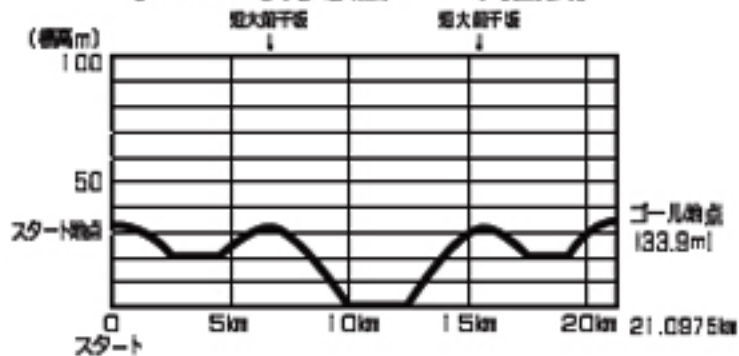

【くらよし女子駅伝コース高低表】

区間と距離	
5区間 (計21.0975km)	
1区	6,000m
2区	4,097.5m
3区	3,000m
4区	3,000m
5区	5,000m